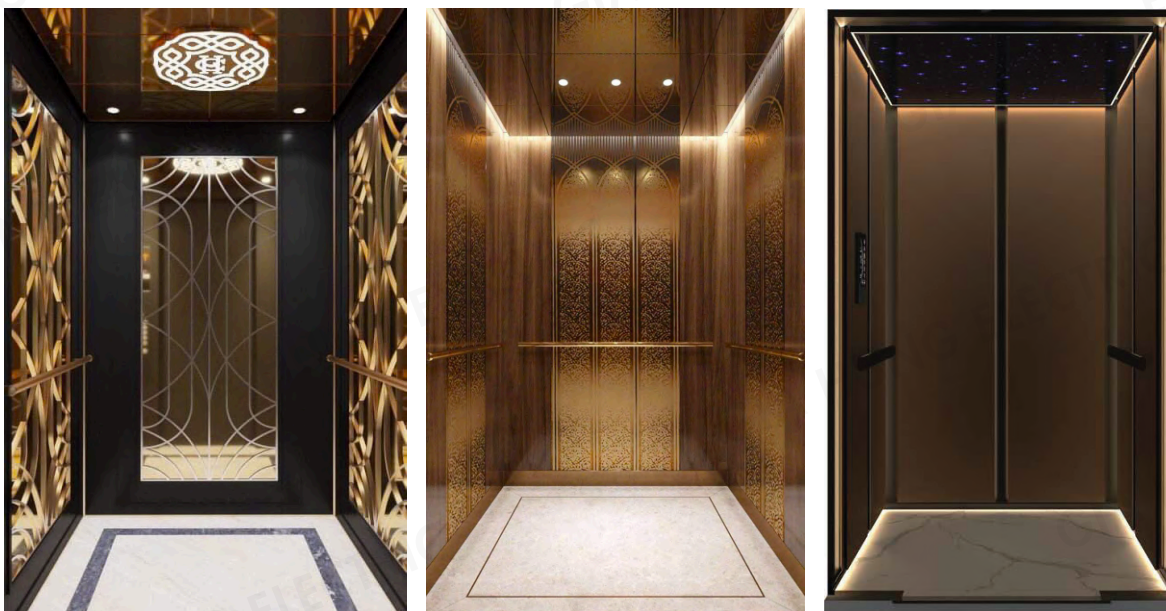

CABIN THANG MÁY GIA ĐÌNH

Homelift Cabin