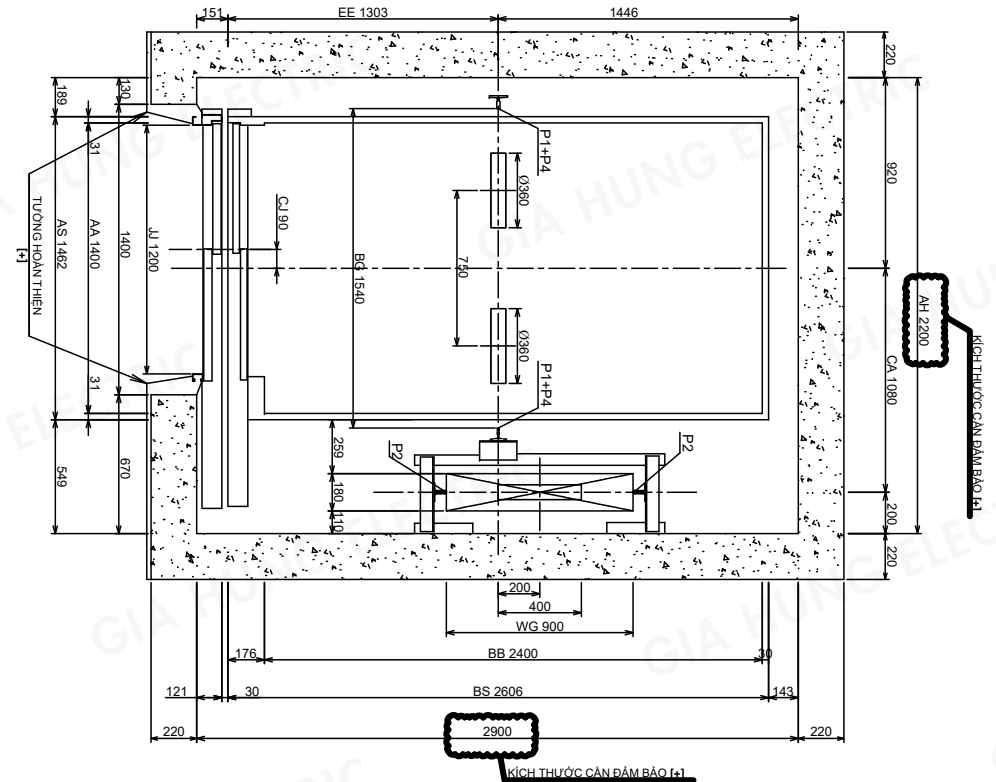

THANG BĂNG CA BỆNH VIỆN

Hospital Elevator