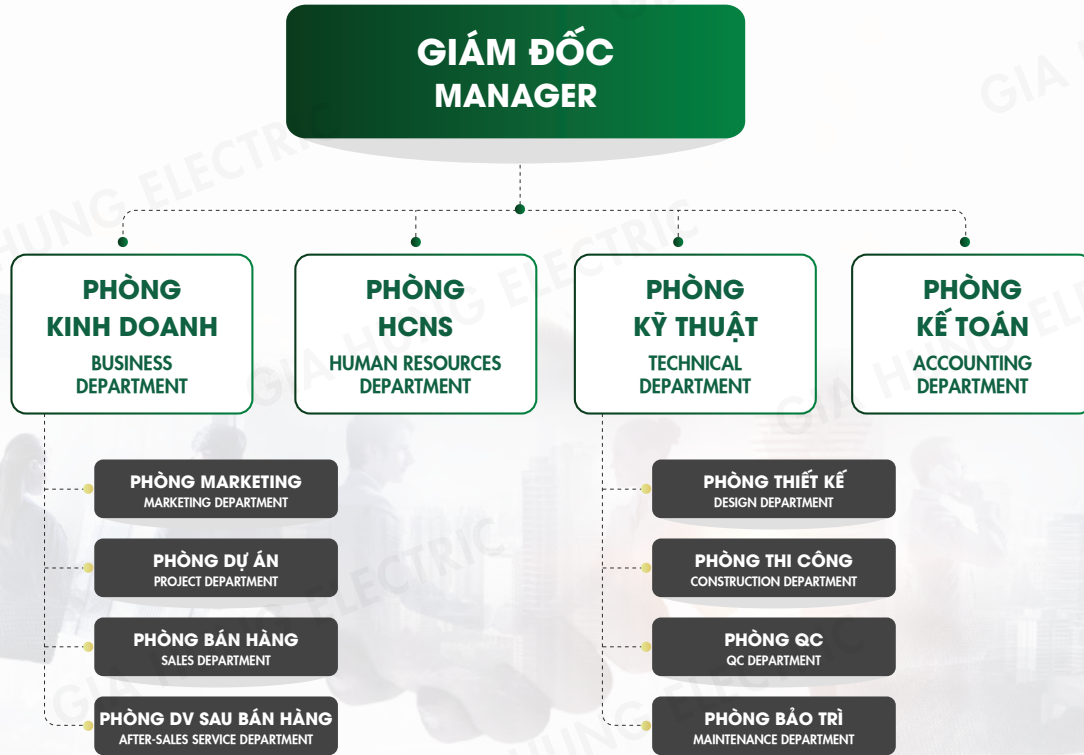

To become a leading reputable brand in Vietnam's elevator industry, pioneering modern technology, pursuing sustainable development, and creating practical values for the community.

SỨ MỆNH MISSION

Cung cấp các giải pháp thang máy chất lượng cao, an toàn và hiệu quả, không ngừng đổi mới công nghệ, tối ưu vận hành, mang đến trải nghiệm vượt trội cho khách hàng và góp phần nâng tầm chất lượng cuộc sống.

To provide high-quality, safe, and efficient elevator solutions through continuous technological innovation, optimized performance, and exceptional experiences that elevate quality of life.

GIÁ TRỊ CỐT LÕI CORE VALUES

SƠ ĐỒ NHÂN SỰ

Organizational Chart

◆ LĨNH VỰC HOẠT ĐỘNG *Business Field*

KHẢO SÁT TƯ VẤN THIẾT KẾ THANG MÁY

CONSULTATION SURVEY
ELEVATOR DESIGN

Đánh giá hiện trạng, tư vấn giải pháp tối ưu và thiết kế hệ thống thang máy phù hợp với từng công trình.