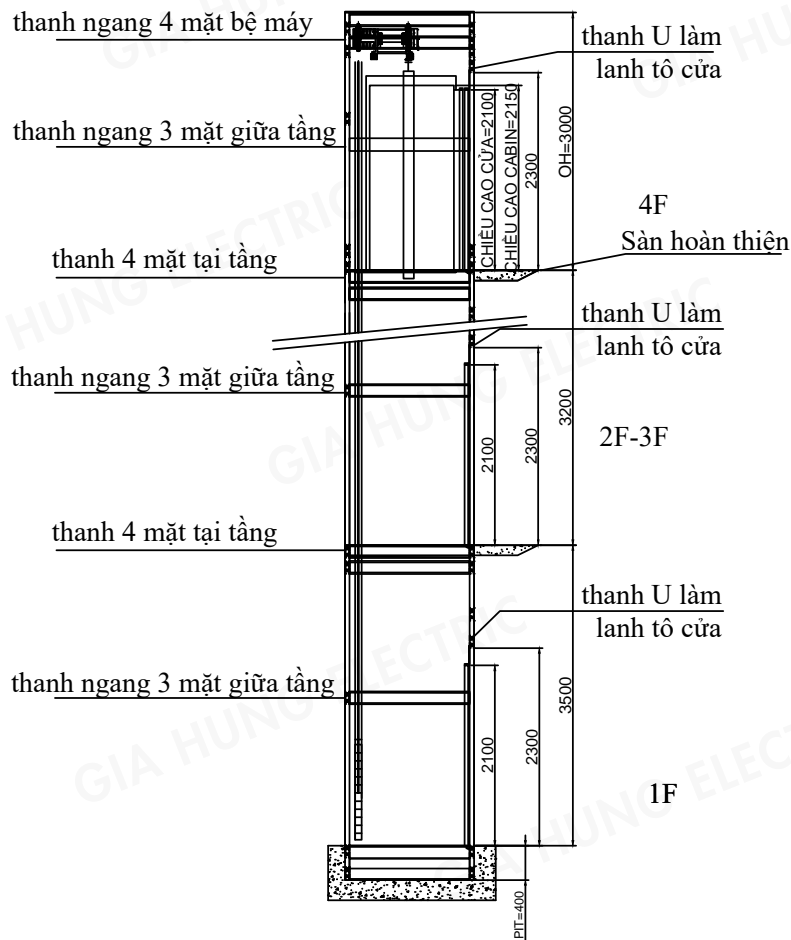

MẶT ĐỨNG HỒ THANG

KÍCH THƯỚC THÔNG THỦY CHỜ THỎ
HỒ THANG MÁY 1670X1500

MẶT NGANG KHUNG NHÔM HỒ THANG

Tủ điều khiển đặt tầng trên cùng
Kích thước: 200x1135x100

MẶT NGANG KHUNG NHÔM HỒ THANG TẦNG 3

THANG KHUNG NHÔM