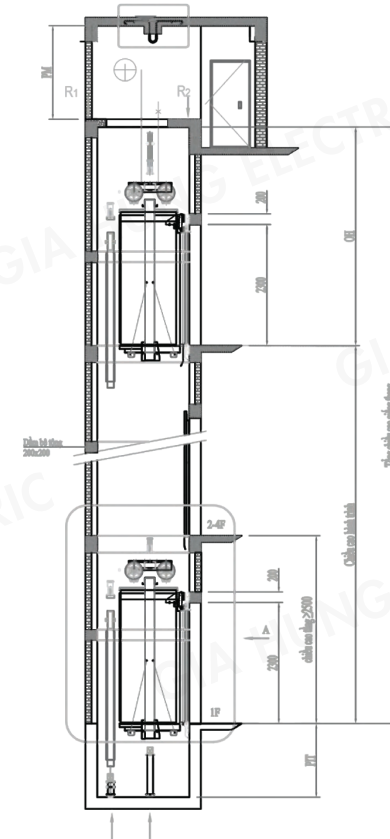

Mã hiệu	Tải trọng		Tốc độ (m/ph)	Cửa mở Rộng x Cao (JJ x H)	Cabin Rộng x Sâu (AA x BB)	Hố thang		
	Kg	Người				Rộng x Sâu (AH x BH)	Chiều cao OH	Chiều sâu PIT
P4-CO	300-350	4	60	700x2100	1100x900	1500x1500	4000	1400
P6-CO	400-450	6	60	700x2100	1200x900	1600x1500	4000	1400
			90	800x2100	1200x1200	1600x1800		
P8-CO	500-630	8	60	800x2100	1400x1100	1800x1700	4200	1500
			90	850x2100	1400x1200	1800x1800	4500	
P10-CO	700-800	10	60	800x2100	1400x1100	1800x1700	4200	1500
			90	850x2100	1400x1200	1800x1800	4500	1600
				900x2100	1400x1300	1900x2000		
P15-CO	850-1000	15	60	900x2100	1600x1500	2000x2100	4200	1500
			90	950x2100	1600x1600	2000x2200	4500	1600
				1000x2100	1800x1700	2200x2400