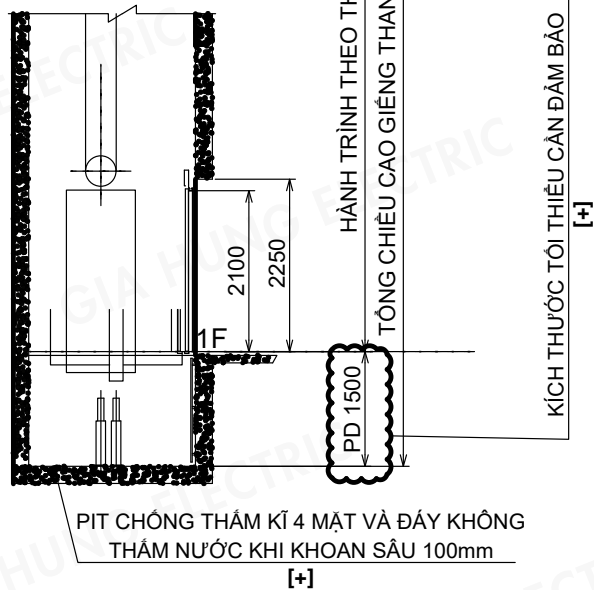

THANG BĂNG CA BỆNH VIỆN

Hospital Elevator