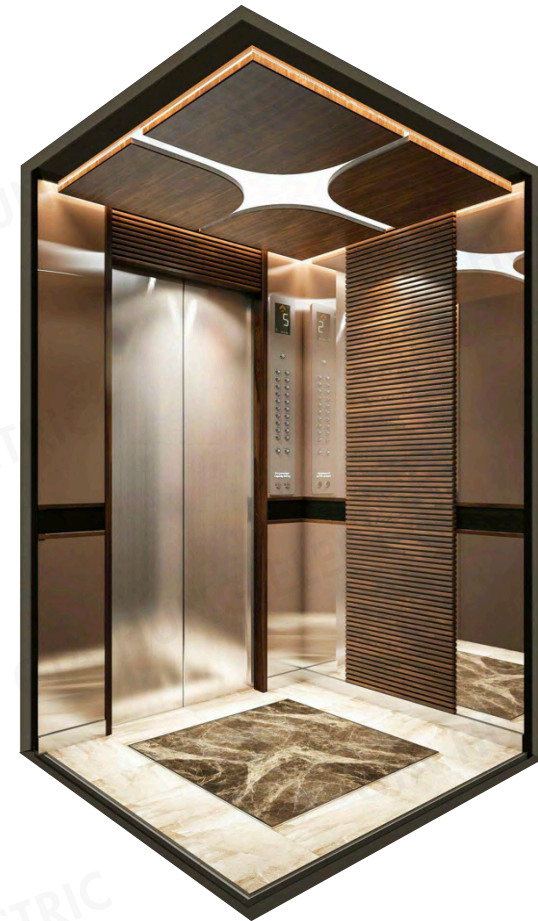

Aluminum Frame Elevator

*DÀNH CHO OH THẤP, PIT THẤP/ SUITABLE FOR LOW OH, LOW PIT

THANG BĂNG CA BỆNH VIỆN

Hospital Elevator

THANG MÁY TẢI KHÁCH

Passenger Elevator

CABIN GỖ THANG MÁY GIA ĐÌNH

WOODEN CABIN FOR HOMELIFT

Cabin gỗ thang máy gia đình mang vẻ đẹp ấm cúng, sang trọng và thân thiện môi trường, thiết kế linh hoạt, bền bỉ, hài hòa với mọi không gian sống.

Wooden cabin for Homelift brings a warm, luxurious and environmentally friendly beauty, flexible design, durable, harmonious with all living spaces.