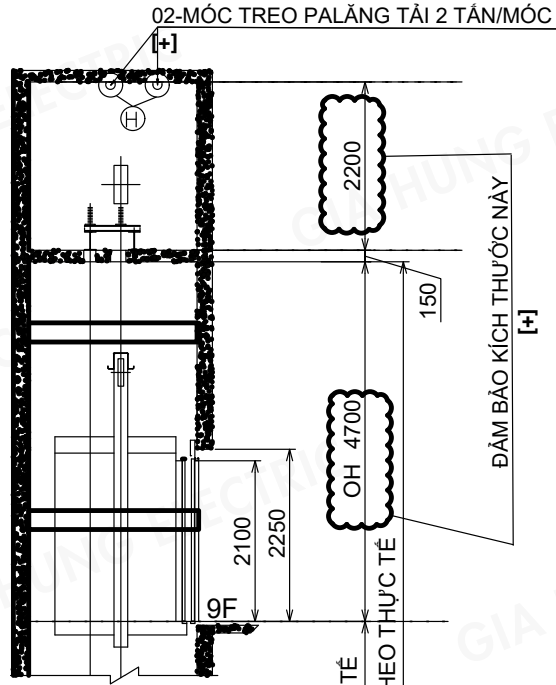

THANG BĂNG CA BỆNH VIỆN

Hospital Elevator