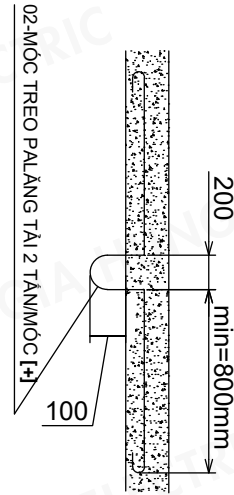

THANG BĂNG CA BỆNH VIỆN

Hospital Elevator