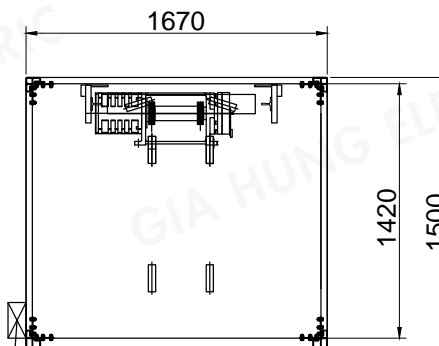

MẶT ĐỨNG HỒ THANG

KÍCH THƯỚC THÔNG THỦY CHỜ THỎ
HỒ THANG MÁY 1670X1500

MẶT NGANG KHUNG NHÔM HỒ THANG

Tủ điều khiển đặt tầng trên cùng
Kích thước: 200x1135x100

MẶT NGANG KHUNG NHÔM HỒ THANG TẦNG 3

THANG KHUNG NHÔM