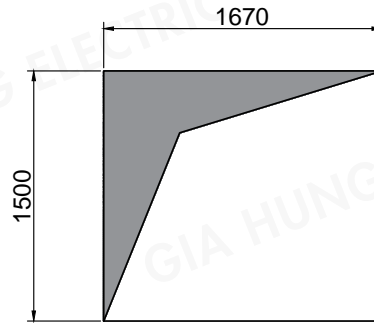

MẶT ĐỨNG HỒ THANG

KÍCH THƯỚC THÔNG THỦY CHỜ THỎ
HỒ THANG MÁY 1670X1500

MẶT NGANG KHUNG NHÔM HỒ THANG

Tủ điều khiển đặt tầng trên cùng
Kích thước: 200x1135x100

MẶT NGANG KHUNG NHÔM HỒ THANG TẦNG 3

THANG KHUNG NHÔM