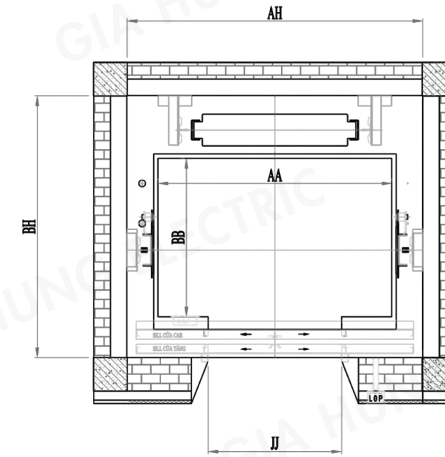

SƠ ĐỒ BẢN VẼ THANG CÓ PHÒNG MÁY

Elevator Drawing With Machine Room

THANG KHÁCH CÓ PHÒNG MÁY - ĐỐI TRỌNG PHÍA SAU
Passenger elevators with machine room and counterweight at the rear.