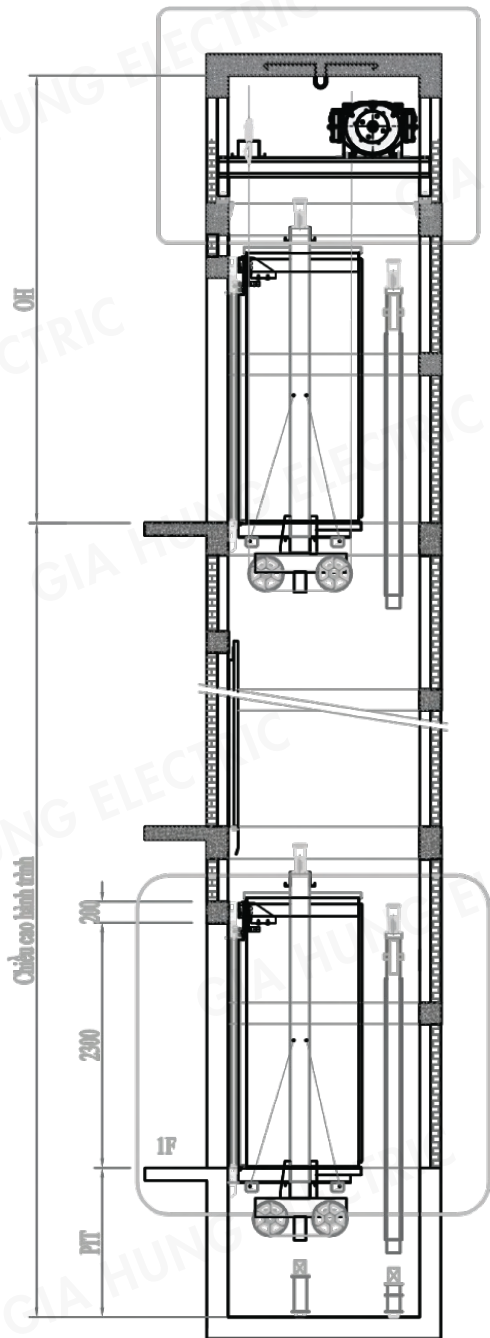

SƠ ĐỒ BẢN VẼ THANG KHÔNG PHÒNG MÁY

Machine-Roomless Elevator Drawing

THANG KHÁCH KHÔNG PHÒNG MÁY - ĐỐI TRỌNG PHÍA SAU

Machine roomless passenger elevator - rear counterweight

Mã hiệu	Tải trọng		Tốc độ (m/ph)	Cửa mở Rộng x Cao (J x H)	Cabin Rộng x Sâu (AA x BB)	Hố thang		
	Kg	Người				Rộng x Sâu (AH x BH)	Chiều cao OH	Chiều sâu PIT
P4-CO	300-350	4	60	700x2100	1100x900	1500x1500	3800	1400
P6-CO	400-450	6	60	700x2100	1200x900	1600x1500	3800	1400
			90	800x2100	1200x1200	1600x1800	3900	1500
P8-CO	500-630	8	60	800x2100	1400x1100	1800x1700	4000	1500
			90	850x2100	1400x1200	1800x1800	4200	1600
P10-CO	700-800	10	60	800x2100	1400x1100	1800x1700	4000	1500
			90	850x2100	1400x1200	1800x1800	4200	1600
			90	900x2100	1400x1300	1900x2000		
P15-CO	850-1000	15	60	900x2100	1600x1500	2000x2100	4200	1500
			90	950x2100	1600x1600	2000x2200	4400	1600
			90	1000x2100	1800x1700	2200x2400