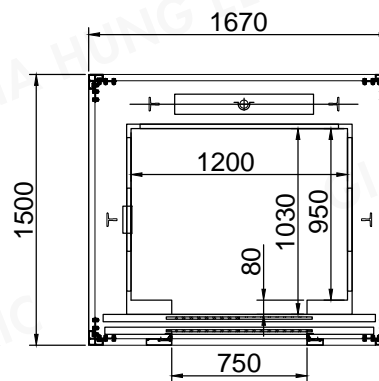

MẶT ĐỨNG HỒ THANG

KÍCH THƯỚC THÔNG THỦY CHỜ THỎ
HỒ THANG MÁY 1670X1500

MẶT NGANG KHUNG NHÔM HỒ THANG

Tủ điều khiển đặt tầng trên cùng
Kích thước: 200x1135x100

MẶT NGANG KHUNG NHÔM HỒ THANG TẦNG 3

THANG KHUNG NHÔM